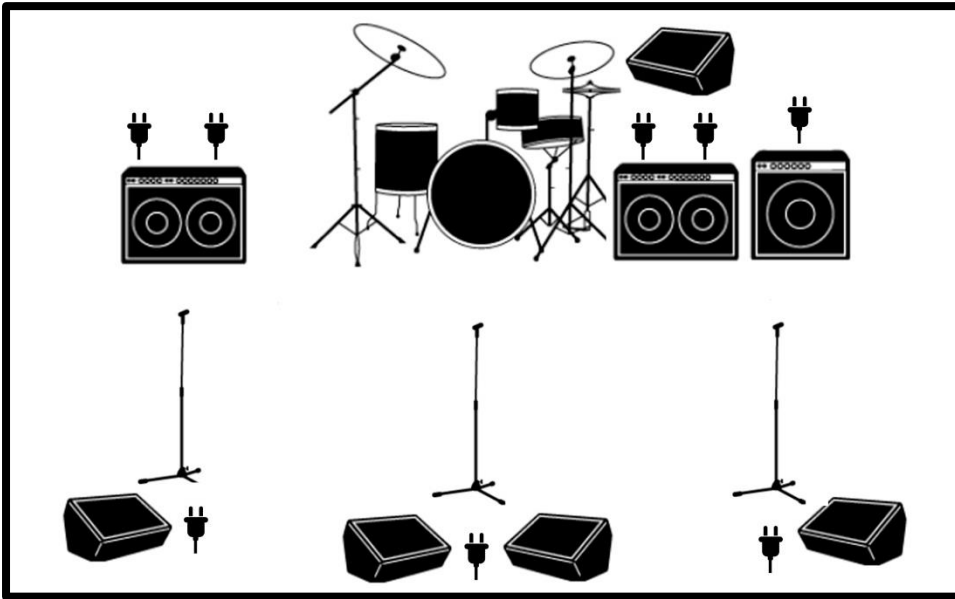

RIDER DESVARIADOS 2018

CANALES	INSTRUMENTO
1	Kick
2	Snare
3	Hihat
4	Tom 1
5	Tom 2
6	Floor Tom
7	OH L
8	OH R
9	Bass DI
10	Guitar L
11	Guitar R
12	Voz C
13	Voz L
14	Voz R

Tiempo de Montaje: 60 minutos Tiempo prueba Sonido: 60 minutos

BACKLINE	
BATERÍA SONOR 3005 Superficie aproximada 3x2m	BOMBO Sonor 20"x14,5 TOM 1 Sonor 12" TOM 2 Sonor 13" TOM BASE Sonor 14" CAJA Black Panther 13" CHARLES Istanbul 14 " RIDE Istanbul mehmet hybrid 20" CRASH istambul xmetal 18" CRASH zildjian custom hybrid 18"
AMPLIFICACIÓN BAJO	COMBO AMPEG BA 115 V2
AMPLIFICADORES GUITARRA	COMBO FENDER HOT ROD COMBO VOX AC30
VOCES	1 voz principal - 2 voces de coro
MONITORES	5 monitores cuña - 4 envíos independientes
TOMAS DE CORRIENTE	3x Frontal escenario 5x Fondo escenario
ENTRADA USB PARA LANZAR INTRO DESDE EL CONTROL DE SONIDO	